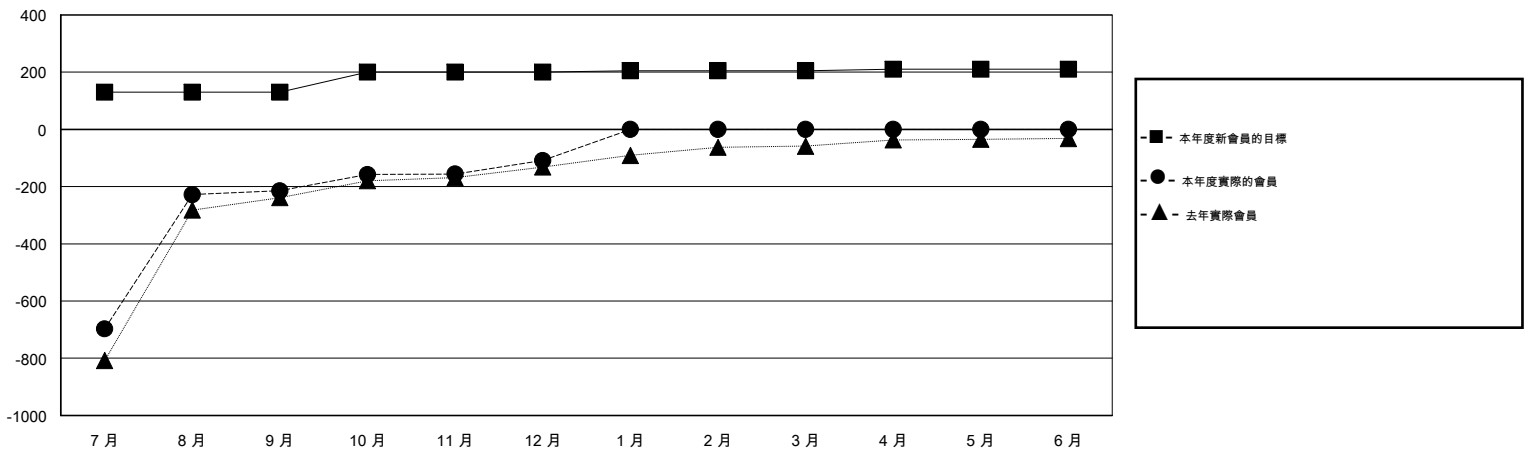

目標和實際會員累積

已取消的分會: 0	77 CLUBS OF 80 增添1位或以上的新會員	性別分佈
		男 3,557 (70.24%)
		女 1,507 (29.76%)
放棄的會員	點擊這裡取得健康評估資料	家庭單位會員 1,773
過世 7		戶長 754
分會已取消 0		非戶長 1,019
其他 714		
總計 721