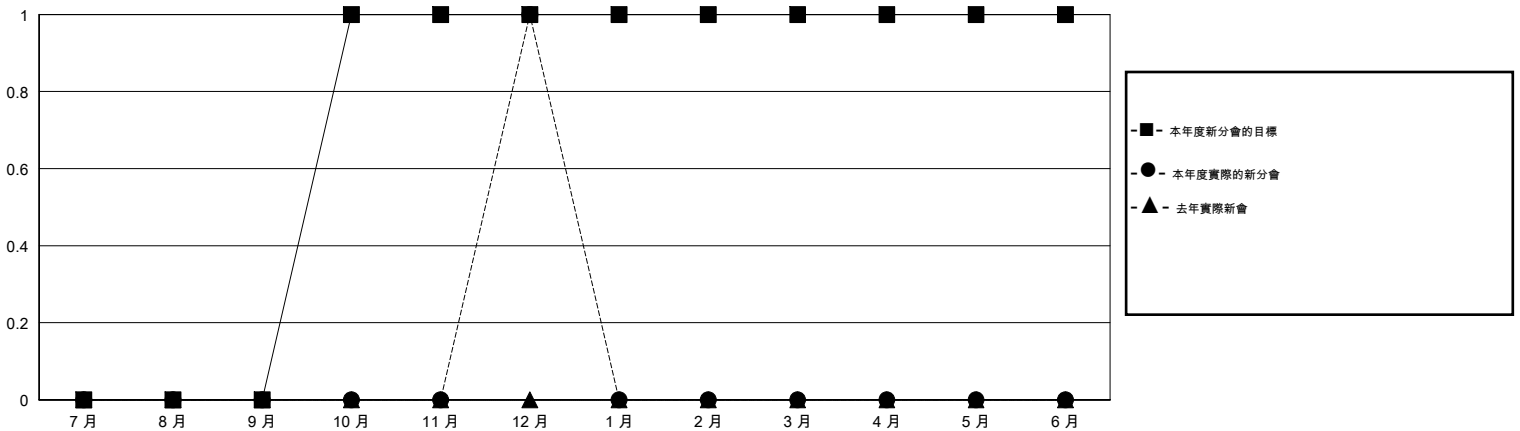

MONTHLY MEMBERSHIP PROGRESS REPORT

District 300C2

Results as of: 12/31/2016

GMT: PEI-JEN CHEN

地點 REP OF CHINA

GMT憲章區 5

分會				
成果 2016-2017				
季	新分會目標	新會	會員流失的分會	淨增/減
7月/8月/9月	0	0	0	0
10月/11月/12月	1	1	0	1
1月/2月/3月	0	0	0	0
4月/5月/6月	0	0	0	0

位會員@每位須繳				
成果 2016-2017				
季	新會員目標	增加的授証/新會員	退會人數	淨增/減
7月/8月/9月	130	491	706	-215
10月/11月/12月	70	121	15	106
1月/2月/3月	5	0	0	0
4月/5月/6月	5	0	0	0

目標與實際新會累積